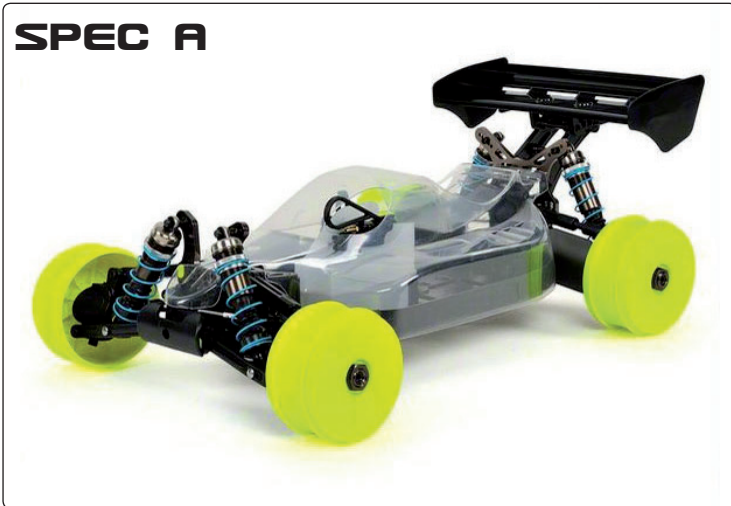

Inferno MP9 TKI3 *SPEC A*

KIT 4WD 1:8 SCALE .21

INFERNO MP9 TKI3 *SPEC A* #31789A

699.00 €

NON INCLUS / REQUIRED FOR OPERATION / MATERIAL NECESARIO /
NECESSARIO PER L'UTILIZZO / NOTWENDIGES ZUBEHOER