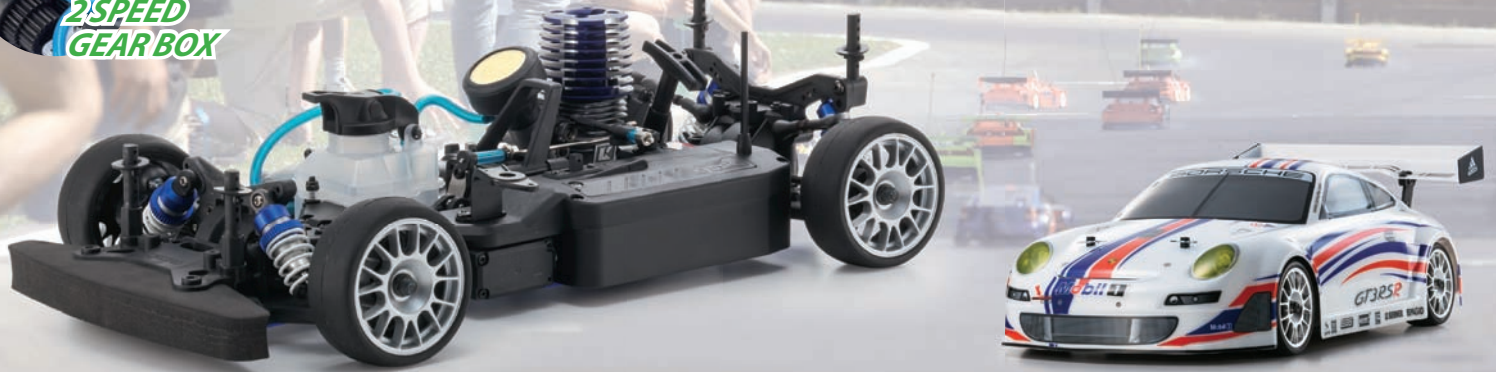

FW-06™

**NEW
2016**

FW-06™

readyset 4 WD 1:10 SCALE .15 Syncro KT-231P 2.4GHz

FW06 AUDI R8 LMS READYSET (KT231P/
GXR15) #33201B

359.90 €

NON INCLUS / REQUIRED FOR OPERATION / MATERIAL NECESARIO /
NECESSARIO PER L'UTILIZZO / NOTWENDIGES ZUBEHOER

**NEW
2016**

FW-06™

readyset 4 WD 1:10 SCALE .15 Syncro KT-231P 2.4GHz

FW06 CORVETTE C6-R READYSET (KT231P/
GXR15) #33202B

359.90 €

NON INCLUS / REQUIRED FOR OPERATION / MATERIAL NECESARIO /
NECESSARIO PER L'UTILIZZO / NOTWENDIGES ZUBEHOER

**NEW
2016**

FW-06™

readyset 4 WD 1:10 SCALE .15 Syncro KT-231P 2.4GHz

FW06 PORSCHE 911 GT3RSR READYSET
(KT231P/GXR15) #33203B

359.90 €

NON INCLUS / REQUIRED FOR OPERATION / MATERIAL NECESARIO /
NECESSARIO PER L'UTILIZZO / NOTWENDIGES ZUBEHOER