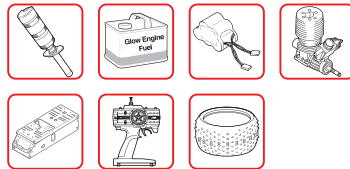

Inferno MP9 TKI3

KIT 4WD 1:8 SCALE .21

INFERNO MP9 TKI3 #31788

679.00 €

NON INCLUS / REQUIRED FOR OPERATION / MATERIAL NECESARIO /
NECESSARIO PER L'UTILIZZO / NOTWENDIGES ZUBEHOER