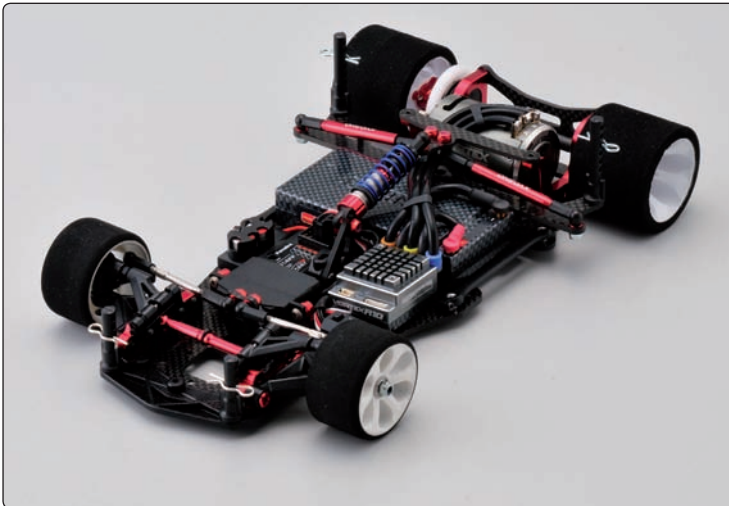

PLAZMA Ra ^{1/12 RACING}

KIT 2WD 1:12 SCALE

PLAZMA Ra 1/12 RACING CHASSIS EP 2WD #30422

285.00 €

NON INCLUS / REQUIRED FOR OPERATION / MATERIAL NECESARIO /
NECESSARIO PER L'UTILIZZO / NOTWENDIGES ZUBEHOER