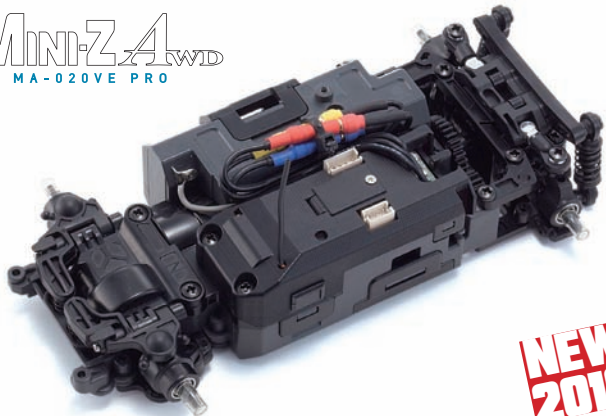

96.50 € KT-18 PERFEX MINI-Z 2.4GHZ TRANSMITTER #82001EBK

MINI-Z AWD

Mini-Z AWD
MA-020VE PRO

NEW 2016

CHASSIS SET **4 WD** **1:27** SCALE

MINIZ AWD MA020 VE PRO AWD CHASSIS SET #32170

269.90 €

NON INCLUS / REQUIRED FOR OPERATION / MATERIAL NECESARIO / NECESSARIO PER L'UTILIZZO / NOTWENDIGES ZUBEHOER