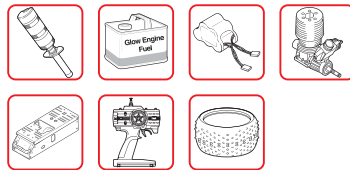

Inferno MP9 TKI3 *SPEC A*

KIT 4WD 1:8 SCALE .21

INFERNO MP9 TKI3 *SPEC A* #31789A

699.00 €

NON INCLUS / REQUIRED FOR OPERATION / MATERIAL NECESARIO /
NECESSARIO PER L'UTILIZZO / NOTWENDIGES ZUBEHOER