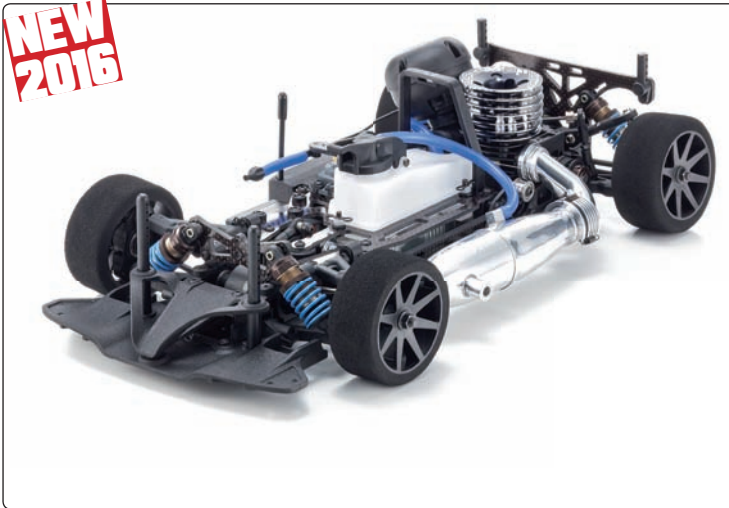

LAZER ZX5 FS2 SP

KIT 4WD 1:10 SCALE

LAZER ZX5 FS2 SP KIT #30045

389.00 €

 NON INCLUS / REQUIRED FOR OPERATION / MATERIAL NECESARIO /
 NECESSARIO PER L'UTILIZZO / NOTWENDIGES ZUBEHOER

**NEW
2016**

V-ONE R4 EVO.